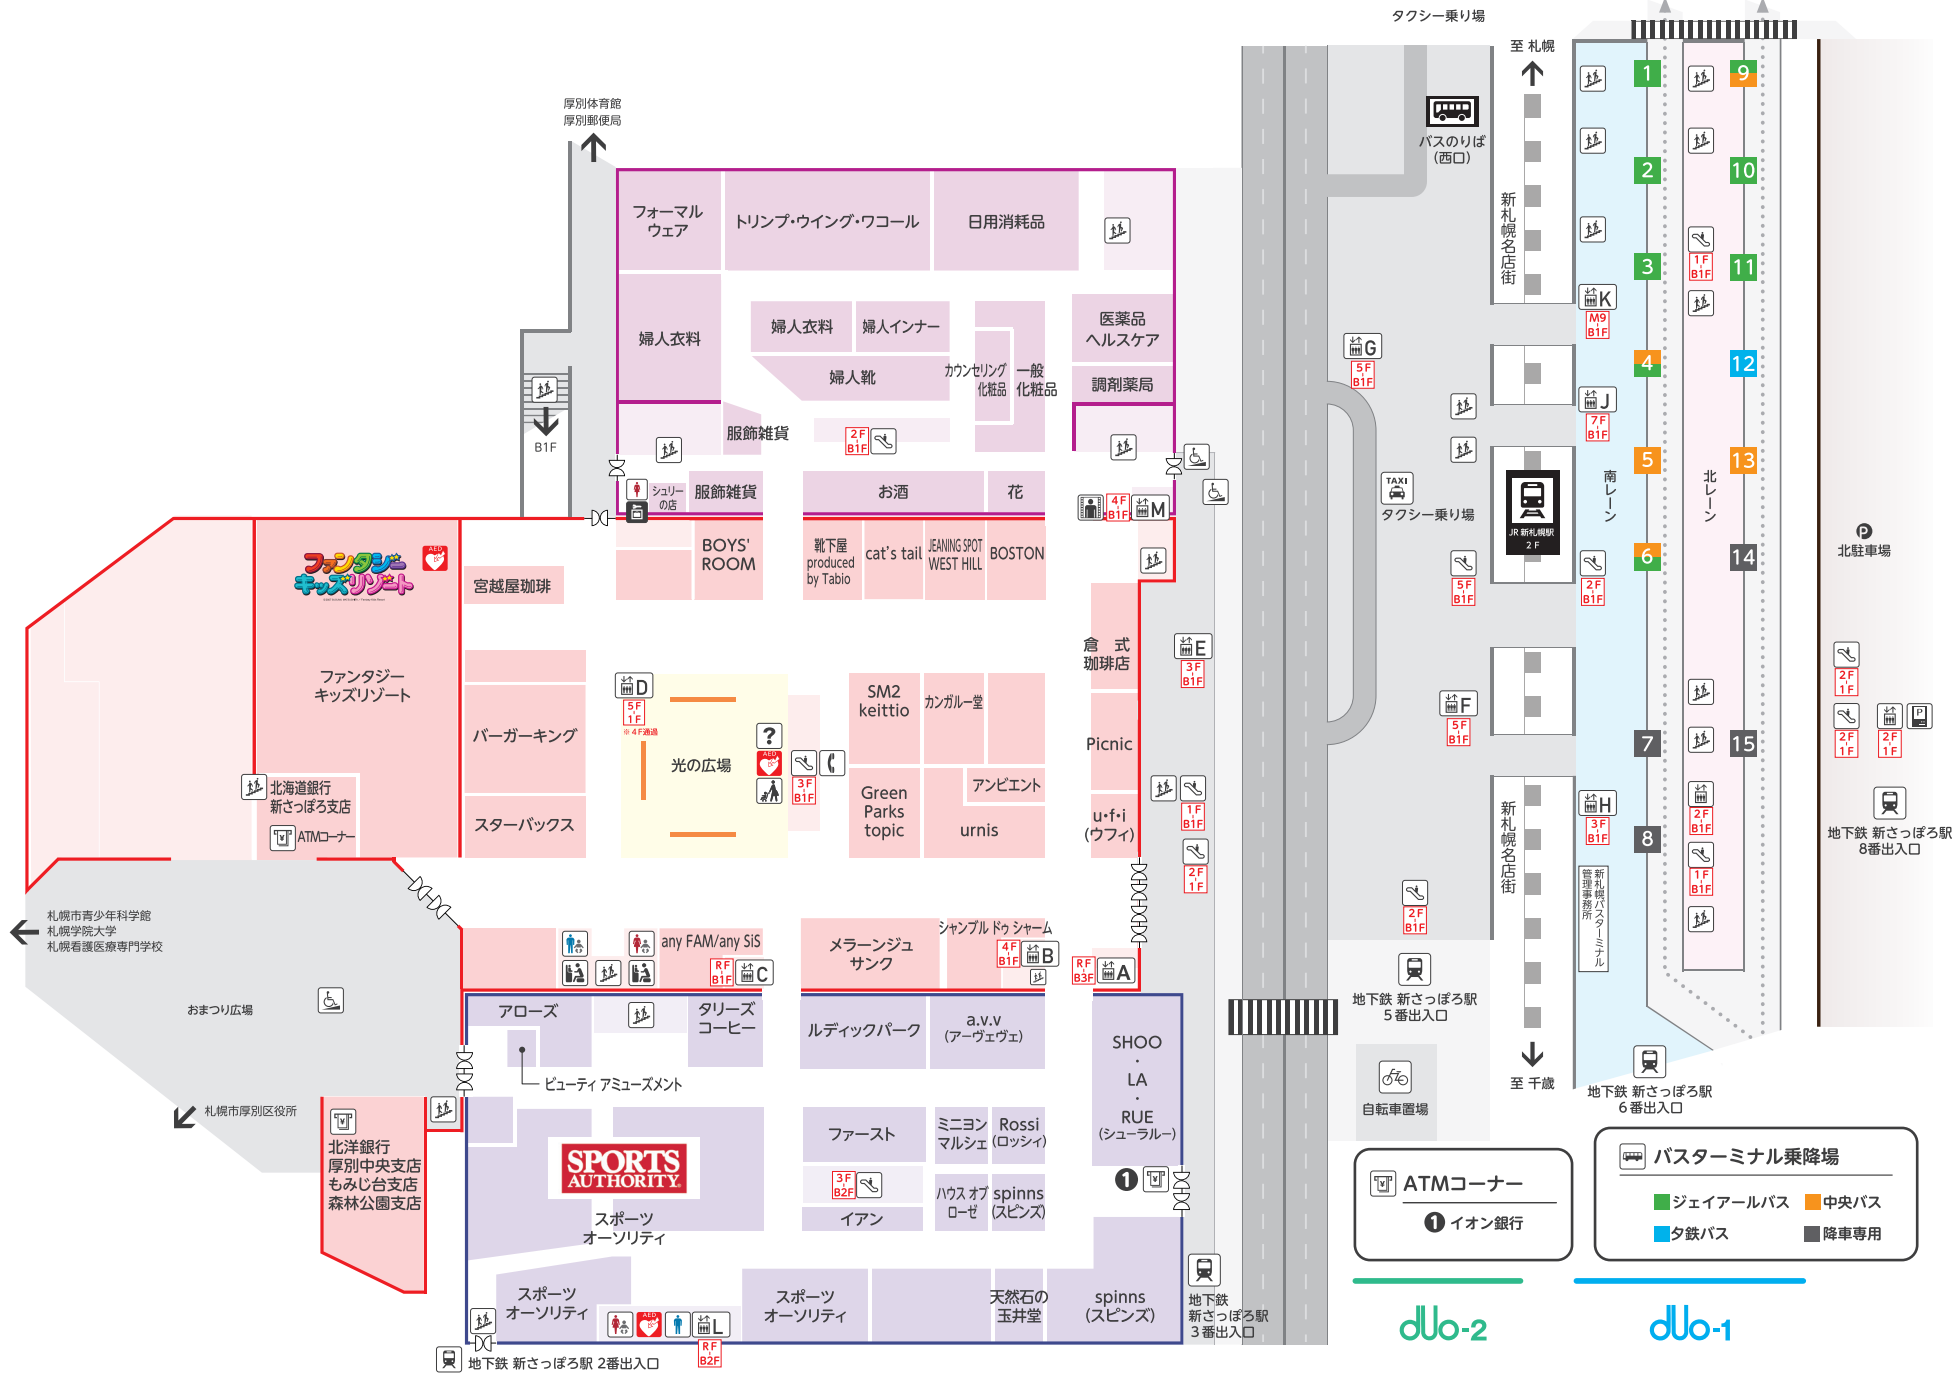

AEON

Sunpiazzza

QUALITE PRIX

1F

- 男性化粧室
- 女性化粧室
- スロープ
- ベビーチェア
- エレベーター
- 階段
- 銀行・ATM
- 証明写真
- 自動体外式除細動器
- 男性化粧室 (おむつ交換可)
- 女性化粧室 (おむつ交換可)
- ベビーカー
- 有料ロッカー
- エスカレーター
- インフォメーション
- 公衆電話
- 駐車場事前精算機
- 休憩スペース

8

AEON

Sunpiazzza

6

QUALITE PRIX

ATMコーナー

① イオン銀行

バスターミナル乗降場