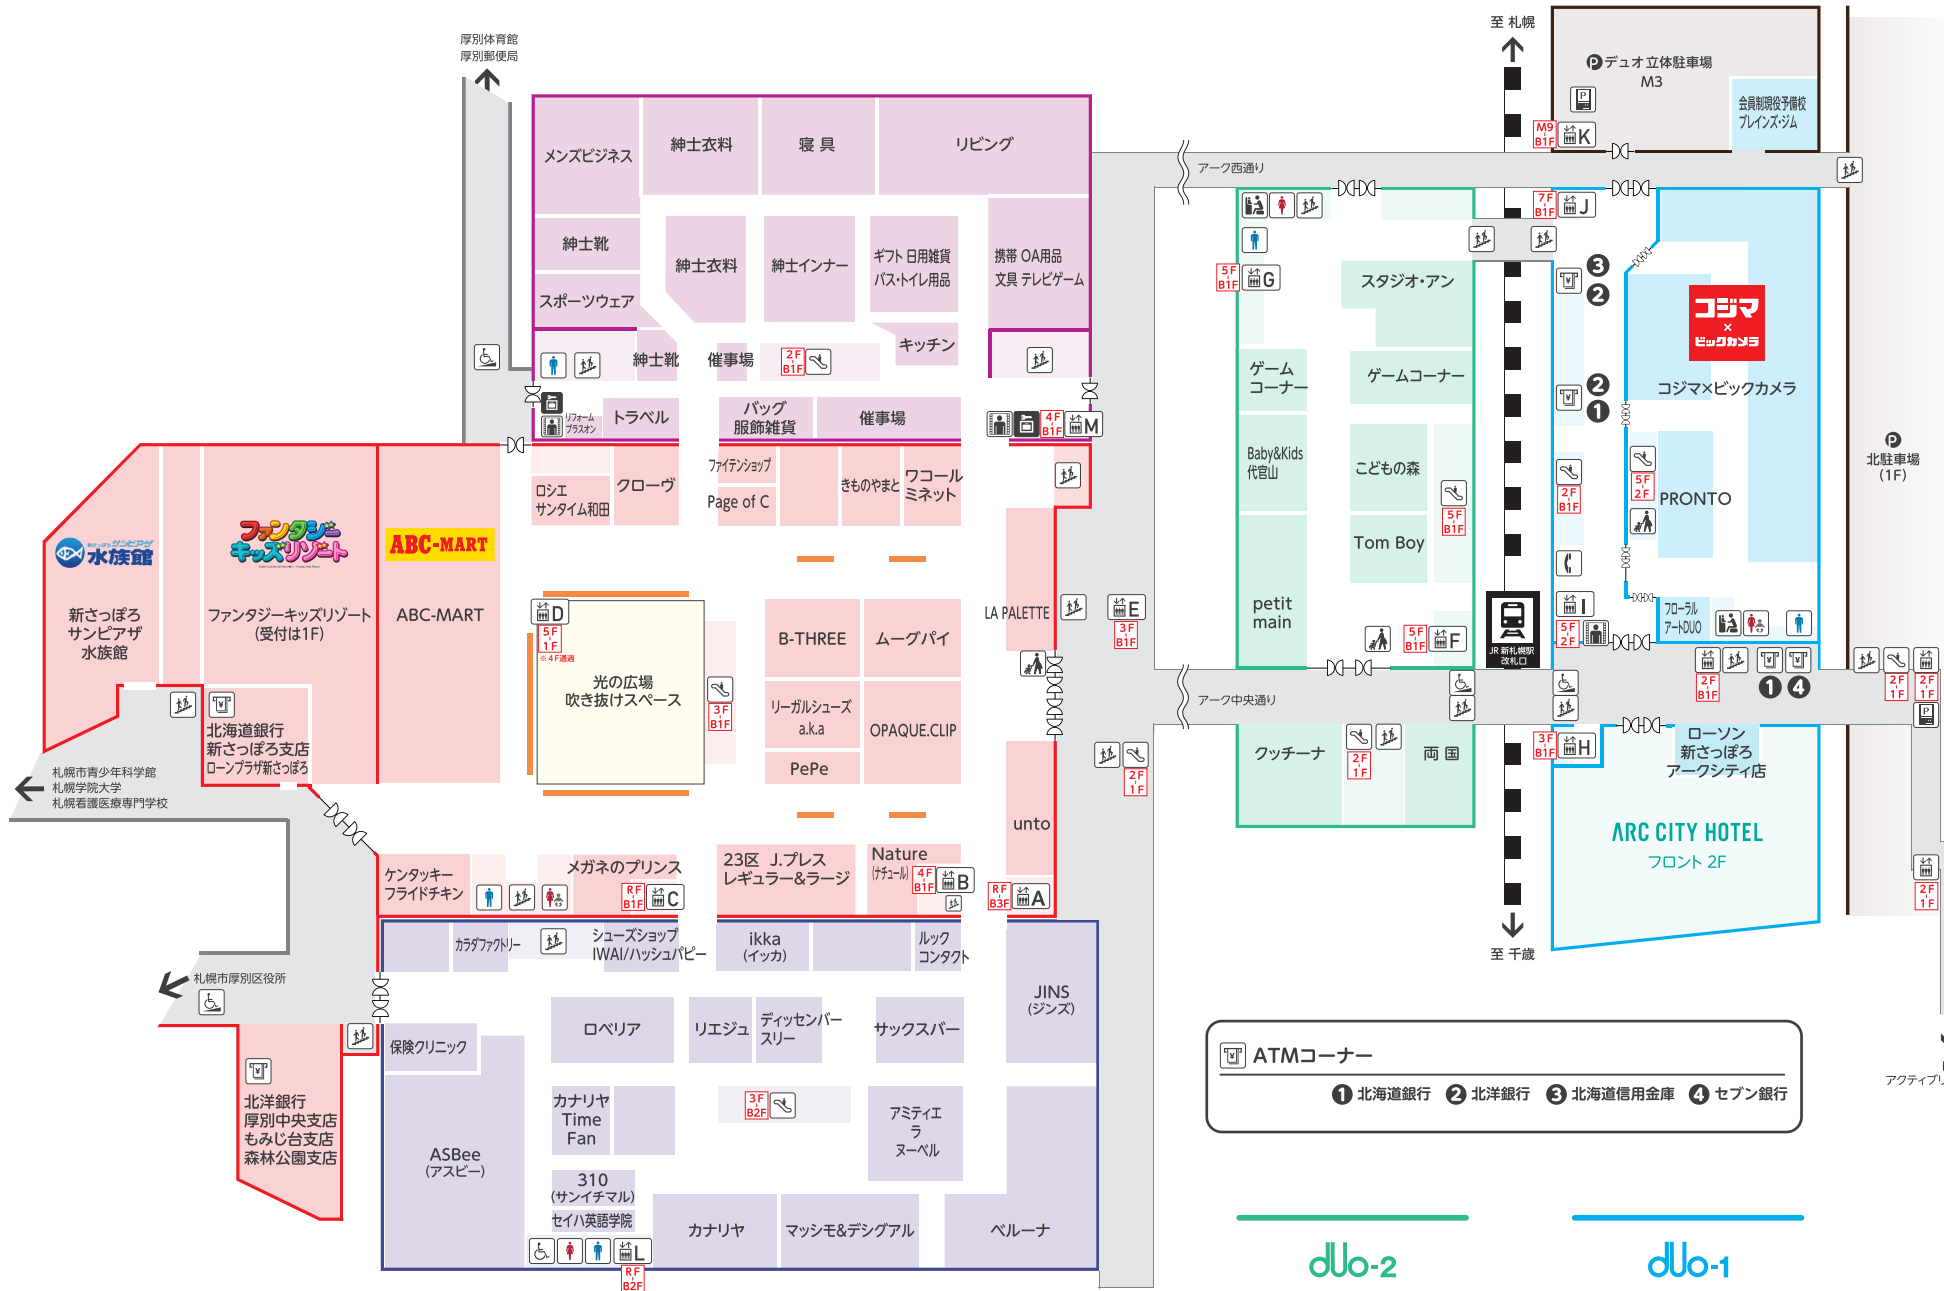

- ジェイアールバス
- 中央バス
- 夕鉄バス
- 降車専用

db-2

db-1

2F

- 男性化粧室
- 多目的トイレ
- スロープ
- ベビーチェア
- エレベーター
- 階段
- 公衆電話
- 証明写真
- 休憩スペース
- 女性化粧室
- 女性化粧室 (おむつ交換可)
- ベビーカー
- 有料ロッカー
- エスカレーター
- 銀行・ATM
- 駐車場事前精算機

10

AEON

Sunpiazzza

11

QUALITE PRIX

dlb-2

dlb-1

3F

- 男性化粧室
- 女性化粧室
- 乳幼児用設備
- ベビーカー
- エレベーター
- 階段
- 駐車場事前精算機
- 休憩スペース
- 女性化粧室
- 多目的トイレ (オストメイト対応)
- ベビーチェア
- スロープ
- エスカレーター
- 無料ロッカー
- 自動体外式除細動器

— 12 —

— 13 —