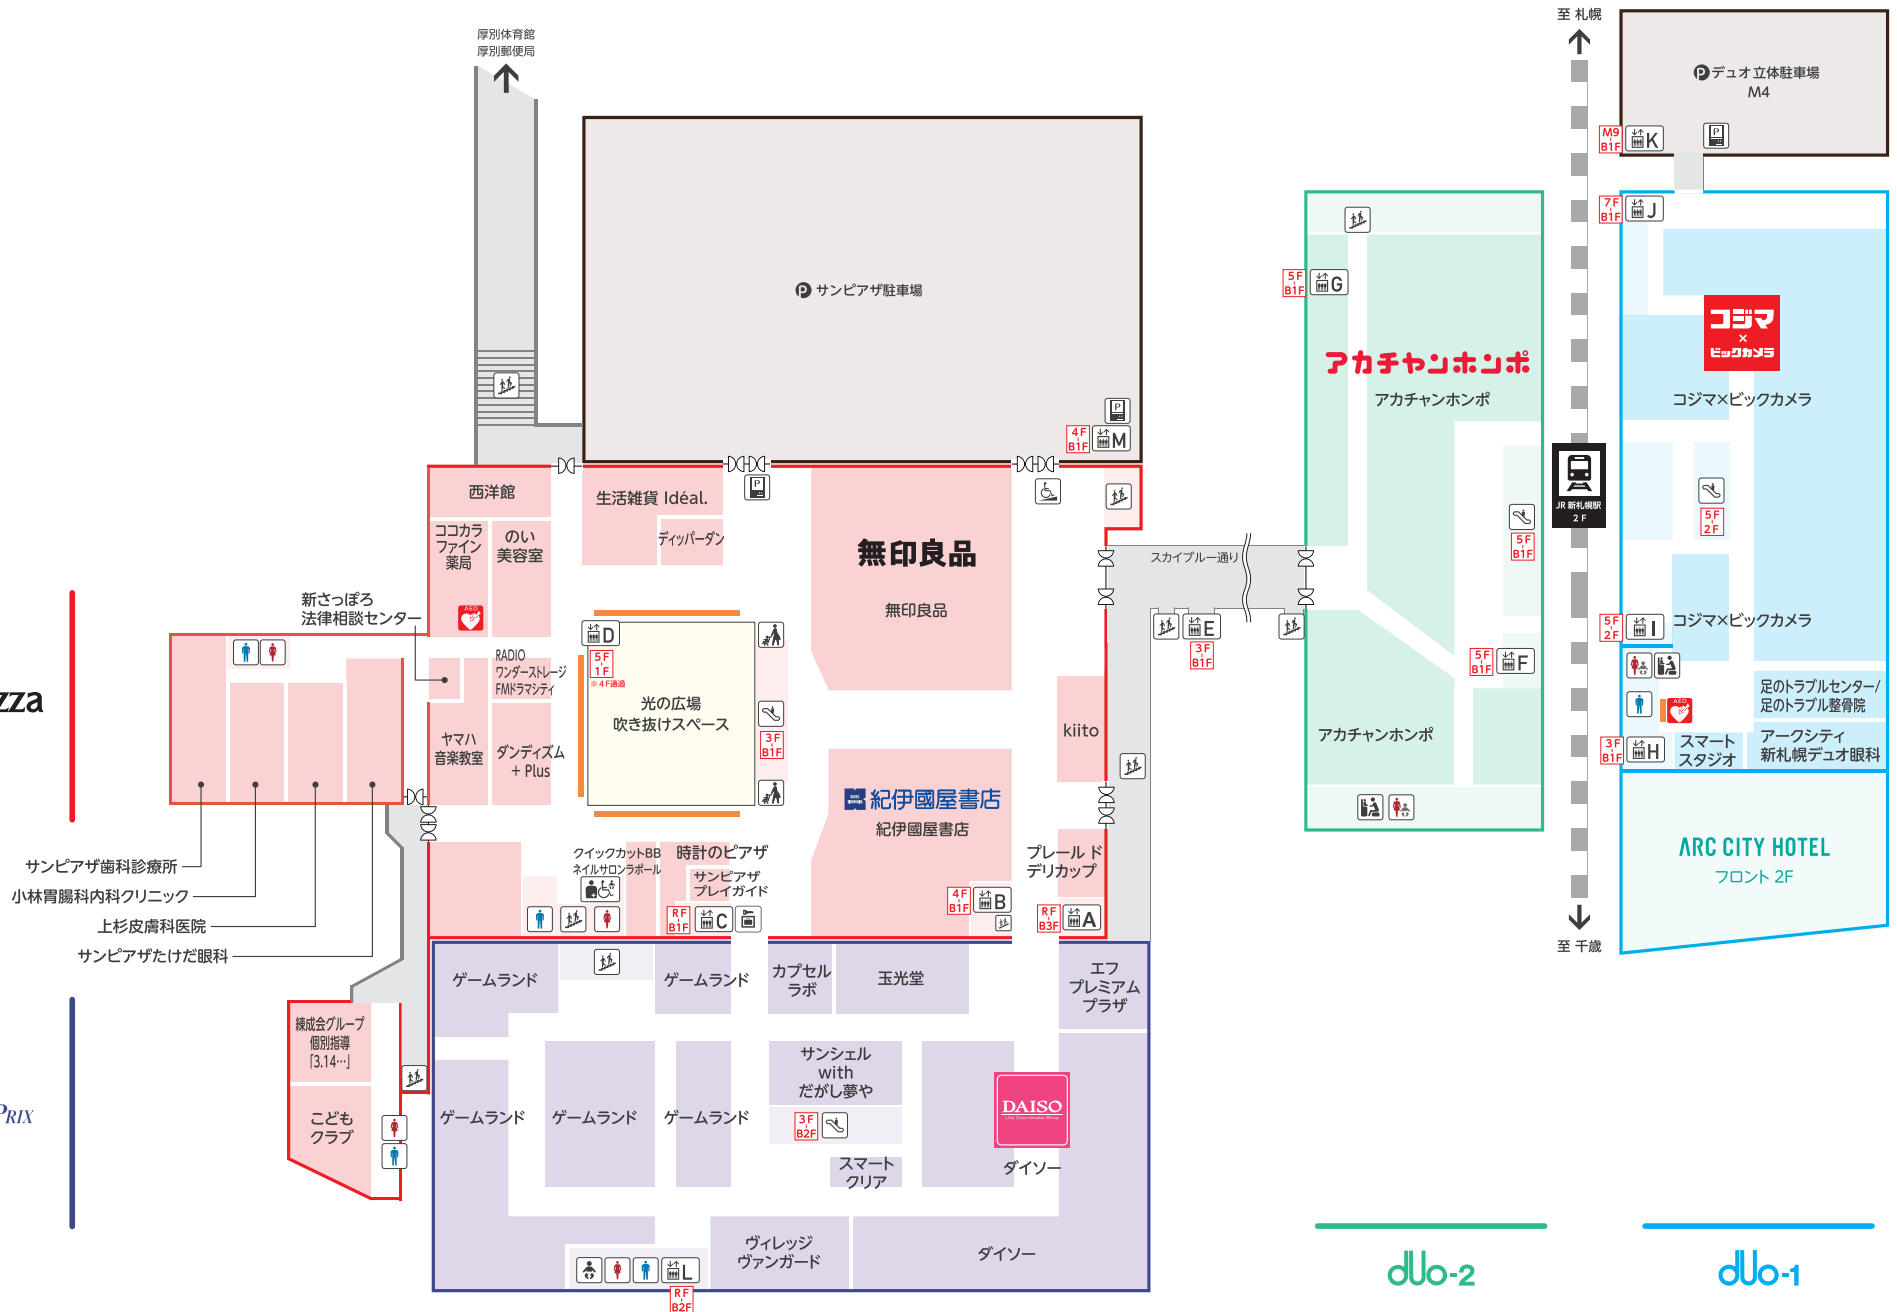

3F

- 男性化粧室
- 女性化粧室
- 乳幼児用設備
- ベビーカー
- エレベーター
- 階段
- 駐車場事前精算機
- 休憩スペース
- 女性化粧室
- 多目的トイレ (オストメイト対応)
- ベビーチェア
- スロープ
- エスカレーター
- 無料ロッカー
- 自動体外式除細動器

— 12 —

— 13 —

Sunpiazzza

QUALITE PRIX

dlb-2

dlb-1

至札幌 ↑
JR 新札幌駅 2F
至千歳 ↓