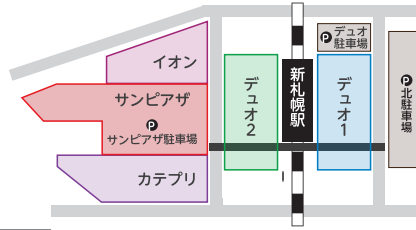

周辺エリア MAP

フロアガイド

FLOOR GUIDE

&

レストランガイド

RESTAURANT GUIDE

Shin Sapporo

サンピアザ・デュオ-1・デュオ-2・カテプリ・イオン

簡体字

Translation

翻 译
翻 譯
번 역

繁体字

한국어

FLOOR GUIDE 全体のご案内

- サンピアザ・カテプリ・イオンはB1F・1F・2Fで、サンピアザ・カテプリはB2F・3Fで連絡しています。
- サンピアザ・デュオ-2・デュオ-1はB1F・2Fで、サンピアザ・デュオ-2は3F、(1Fは屋外)で連絡しています。
- デュオ-2・デュオ-1は5Fで連絡しています。

- 化粧室
- 男性化粧室
- 女性化粧室
- 多目的トイレ
- 多目的トイレ オストメイト対応
- 乳幼児用設備
- コインロッカー
- 銀行・ATM
- 公衆電話
- インフォメーション
- 自動体外式除細動器
- 駐車場事前精算機
- 喫煙所

RF	サンピアザ駐車場	
6	サンピアザ駐車場	
5	サンピアザ駐車場	カープス ヤマハ音楽教室 (受付は3Fです)
4	サンピアザ駐車場	サンピアザ駐車場
3	サンピアザ駐車場	アミューズメント バラエティ雑貨
2	メンズファッション ホームファッション 携帯・OA用品 文具・テレビゲーム	ファッション ファッション雑貨
1	レディスファッション ヘルス&ビューティー フラワー・リカー イオン薬局	レディスファッション ビューティー スポーツ
B1	食料品 サービスカウンター	プリチカデリ
B2		フードフォレスト
B3		フードオアシス メトロダイニング

RF	<ul style="list-style-type: none"> ●地下鉄新さっぽろ駅 サンピアザ B3F から南出入口、 デュオ -1/B1F から北出入口へ連絡しています。 ●JR 新札幌駅 デュオ -1/2F、デュオ -2/2F 連絡通路から連絡しています。 ●新札幌バスターミナル デュオ -1/B1F・2F から連絡しています。 ※バスのりば(西口)は、デュオ -2/1F から連絡しています。 	デュオ駐車場 M9
6		デュオ駐車場 M8
5	カルチャー&サービス	デュオダイニング
4	デュオメディカルモール	ブック&グッズ
3	ベビー&キッズ	家電&ヘルスケア
2	キッズ &バラエティー・レストラン	家電&カフェ・フラワー
1	TAXI タクシーのりば バスのりば(西口)	バスターミナル 南レーン バスターミナル 北レーン
B1	デイリー・カジュアル &グッズ	ライフコンビニエンス &ビューティー
B3		