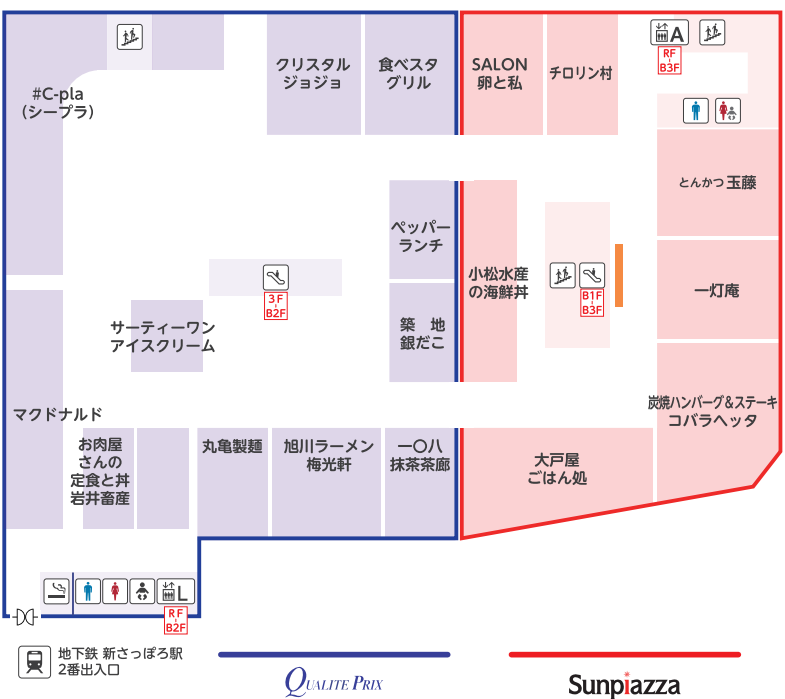

■ ゆうちよ銀行 ATM

- デュオ-1 B1F 「郵便局」内

■ 北海道信用金庫 ATM

- デュオ-1 2F 「エレベーター」横

■ イオン銀行 ATM

- カテゾリ 1F 「北側出入口」
- イオン B1F 「大花亭」前

■ セブン銀行 ATM

- デュオ-1 2F 「ローション」前
- デュオ-2 B1F 「可否茶館」前