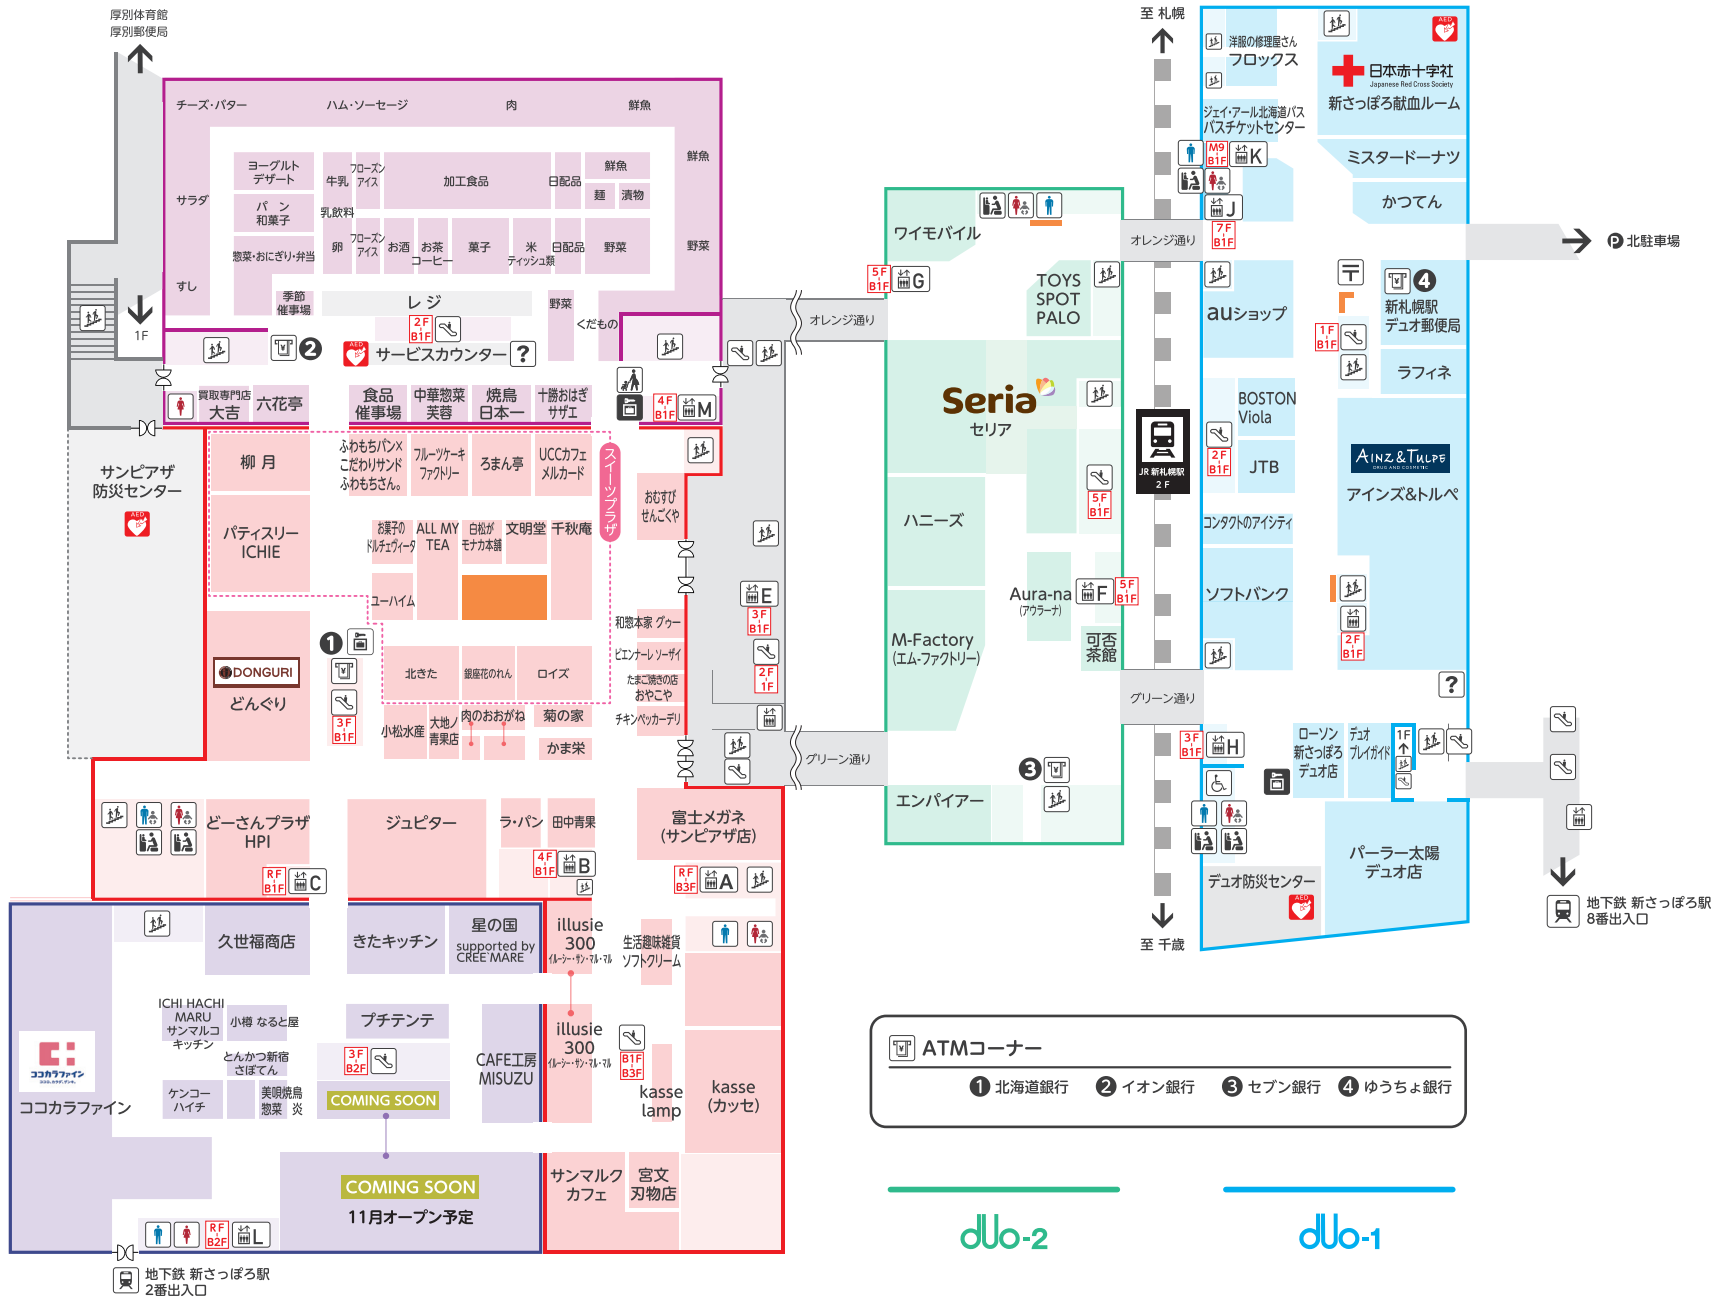

B2F

- 男性化粧室
- 女性化粧室
- 女性化粧室 (おむつ交換可)
- 乳幼児用設備
- エレベーター
- エスカレーター
- 階段
- 喫煙所
- 休憩スペース

B3F

- 男性化粧室
- 女性化粧室 (おむつ交換可)
- エレベーター
- エスカレーター
- 階段
- インフォメーション
- 喫煙所
- スロープ
- AED 自動体外式除細動器
- 休憩スペース

● B3F は、地下鉄新さっぽろ駅直結

Sunpiazza

QUALITE PRIX

Sunpiazza

B1F

- 男性化粧室
- 女性化粧室
- 多目的トイレ
- ベビーチェア
- エレベーター
- 階段
- 銀行・ATM
- 郵便ポスト
- 休憩スペース
- 男性化粧室 (おむつ交換可)
- 女性化粧室 (おむつ交換可)
- ベビーカー
- 無料ロッカー
- 有料ロッカー
- エスカレーター
- インフォメーション
- 自動体外式除細動器

AEON

Sunpiazzza

QUALITE PRIX

1F

- 男性化粧室
- 女性化粧室
- スロープ
- ベビーチェア
- エレベーター
- 階段
- 銀行・ATM
- 証明写真
- 自動体外式除細動器
- 男性化粧室 (おむつ交換可)
- 女性化粧室 (おむつ交換可)
- ベビーカー
- 有料ロッカー
- エスカレーター
- インフォメーション
- 公衆電話
- 駐車場事前精算機
- 休憩スペース